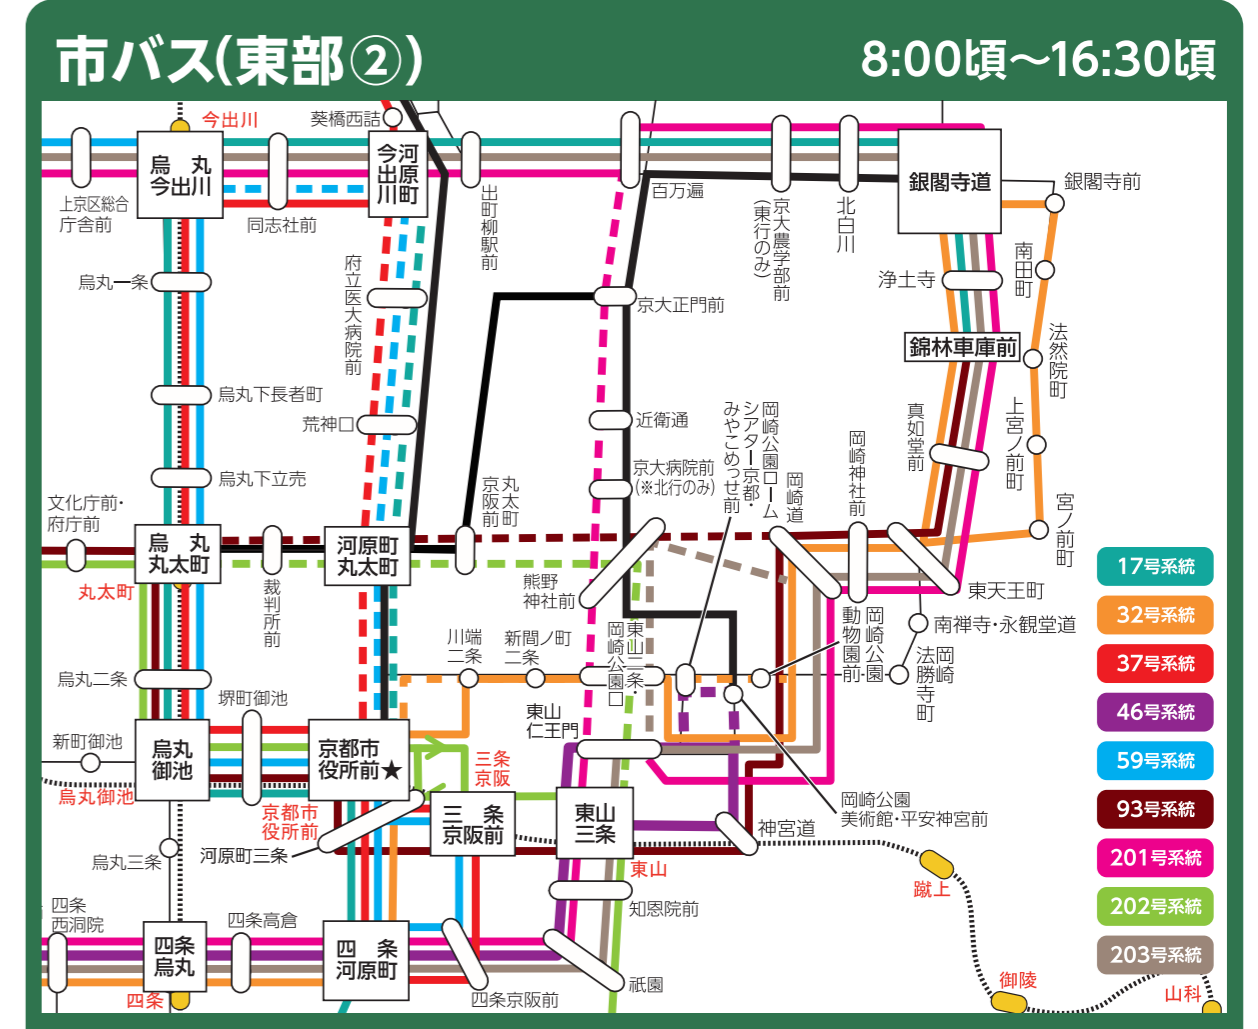

小学生との乗車で利用可!
市バスで「ノーマイカーデー!」

市バスで2つのお得をGET!

京都マラソン当日の始発から午後5時まで、市バスを保護者同伴でご利用の場合、乗務員1人につき小学生2人までの小児運賃が無料になります。

- ●保護者となる方の大人運賃のお支払いは問いません。(裏面の無料乗車券の利用時も適用されます。)
- ●市営地下鉄・民営バスではご利用いただけません。
- ●京都駅前から「西京極」への臨時便ではご利用いただけません。
- ●天候等の理由により大会が中止になった場合は市バスの経路変更は実施せず、通常運行しますので、小児運賃の無料化は行いません。

使い方
運賃支払の際に、乗務員へ「ノーマイカーデー!」とお知らせのうえ、大人運賃のみお支払いください。

京都バス・西日本ジェイアールバス・京阪バス・京阪京都交通バス

各区間の交通規制及びその前後の時間中

京都バス	17(京都駅～四條烏丸～[※:回のため停車しません。]～出町柳駅前/17(大原)18下り(京都駅前～[運休]—乗寺木/本町～大原)21・23(岩倉実相院～出町柳駅前～[運休]～四條河原町)32(広河原～京都産業大学前～[※:回のため停車しません。]～出町柳駅前)41-43(岩倉村松～出町柳駅前～[運休]～四條河原町)62-63-66(四條河原町～有栖川) [運休]～66(阪急嵐山駅前～62清滝/63音すず虫寺) ※有栖川～四條河原町、「京都市役所前」のバス停は休止 72-73-76(京都駅前～有栖川) [運休]～76(阪急嵐山駅前～72清滝/73音すず虫寺) 臨東山系統(京都駅～東山三条～[※:回]～百万遍～高野橋東詰)
【一時運休】	92(阪急嵐山駅前～清滝)・94(阪急嵐山駅前～大覚寺・清滝) 34-35(北大路バスターミナル～35市原/34城山)・臨丸太町系統(神宮丸太町ゆき)
京阪バス	56-56A(三条京阪～東山三条～[東大路通・今出川通は仁王門通・岡崎通・丸太町通・白川通に経路変更]～比叡平)
西日本ジェイアールバス	高雄-京北線は運休、ただし京都駅前～待持院道・周山・梅ノ尾までの臨時運行あり
京阪京都交通バス	21・21A(京都駅前～西大路五条～[西京極運動公園前・光華女子学園前は葛野大路通・七条通・葛野西通に経路変更]～桂坂中央京都成章高校)

※「雲ヶ畑バス～もくもく号」の午前便は運休(午後便は通常どおり)

★「京都市役所前」(寺町通御池北側)のバス停は休止します。

天候等の理由により大会が中止になった場合は経路変更は実施せず、通常運行します。