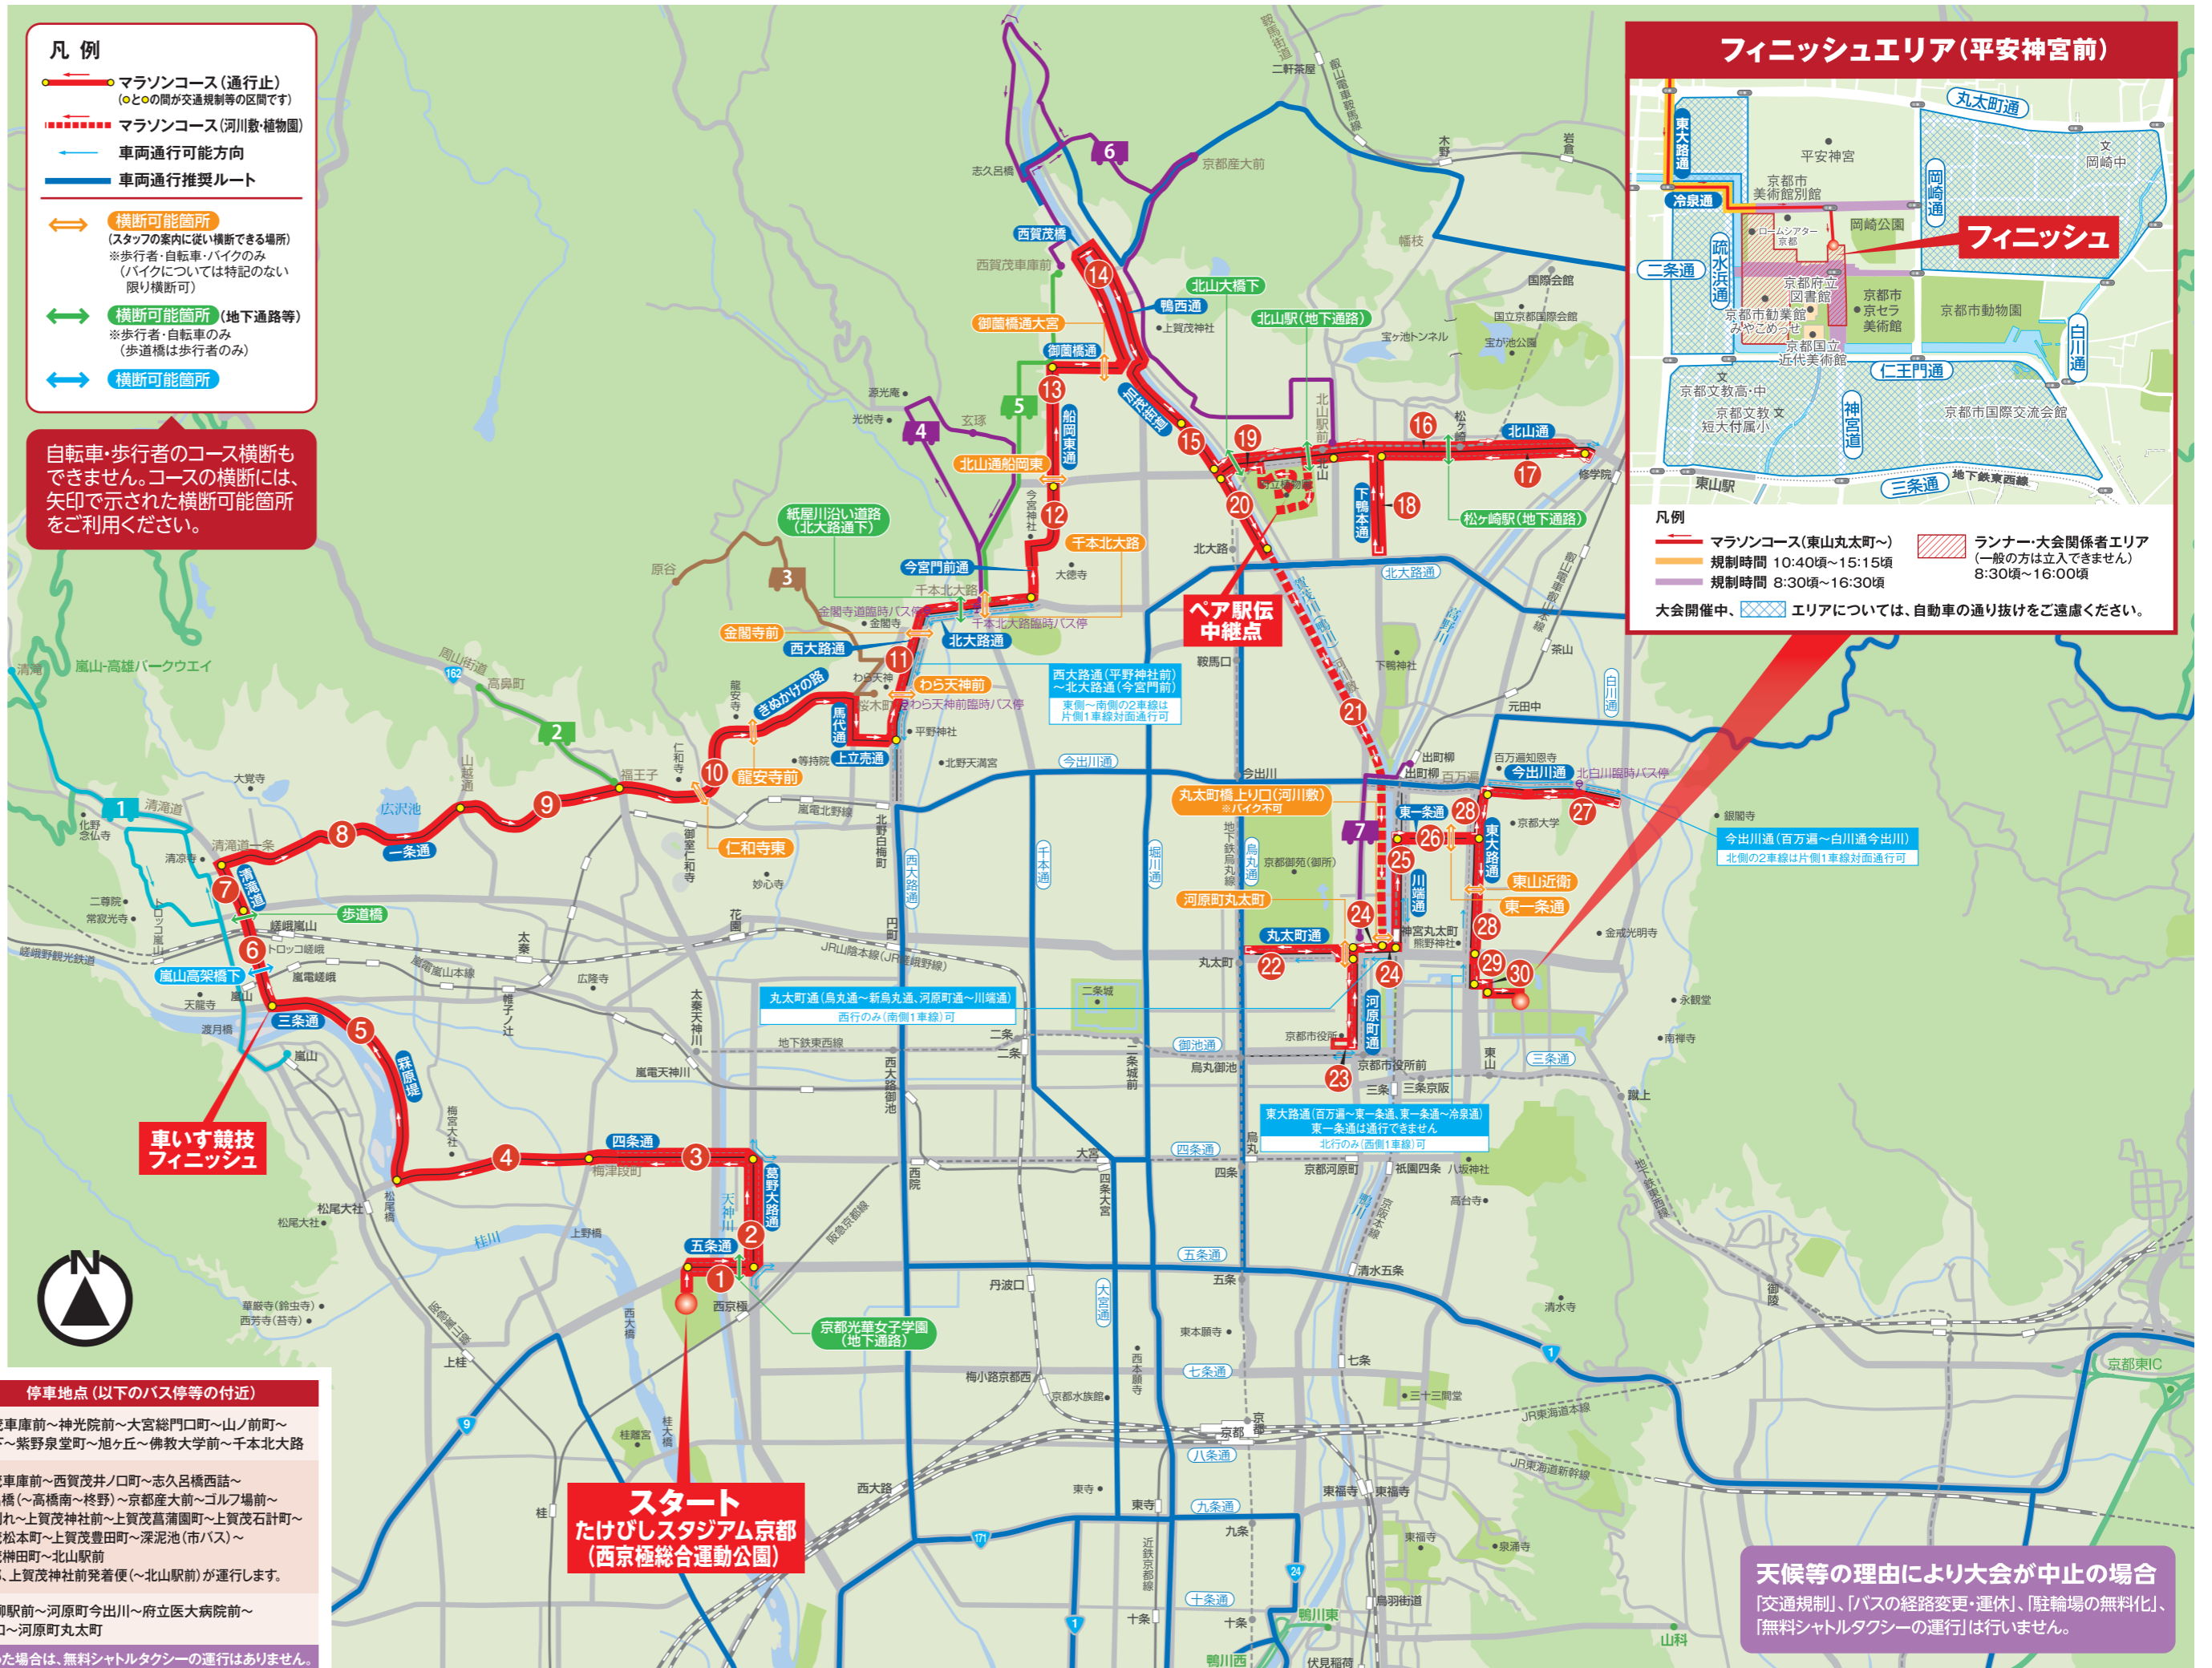

フィニッシュエリアについては右上の図を参照

規制時間等は目安であり、当日の道路状況等によって変更する場合があります。

駐輪場の無料化

以下30箇所の駅周辺自転車(等)駐車場の一時利用料金を無料化します。(出入口の無料開放)
※京都市市営に限り。その他民間の自転車(等)駐車場は無料ではありませんのでご注意ください。

無料開放取扱い時間
令和6年2月18日(日)
午前7時から午後8時まで

地下鉄烏丸線・東西線 国際会館駅自転車等駐車場 松ヶ崎駅自転車等駐車場 北山駅自転車等駐車場 太秦天神川駅自転車等駐車場 西大路御池駅自転車等駐車場 御陵駅自転車等駐車場 山科駅自転車等駐車場 東野駅自転車等駐車場 柳辻駅自転車等駐車場 小野駅自転車等駐車場 醍醐駅自転車等駐車場 石田駅自転車等駐車場	阪急京都線・嵐山線 桂駅西口自転車等駐車場 桂駅東口自転車等駐車場 桂駅南口自転車等駐車場 西京極自転車等駐車場 西院自転車等駐車場 松尾大社駅自転車等駐車場	JR山陰本線・京都線 二条駅南自転車等駐車場 円町駅自転車等駐車場 花園駅自転車等駐車場 太秦駅自転車等駐車場 嵯峨嵐山駅自転車等駐車場 桂川駅西自転車等駐車場 桂川駅東自転車等駐車場	近鉄京都線 東寺駅自転車等駐車場 近鉄十条駅自転車等駐車場 上烏羽口駅自転車等駐車場	その他 西賀茂自転車等駐車場
--	--	--	--	--------------------------

天候等の理由により大会が中止になった場合は、無料シャトルタクシーの運行はありません。

京都マラソン2024

開催中の路線バスの経路変更

各バス停などに掲示する運行情報をご確認のうえ、お時間にゆとりをもってお出かけください。
ご不便をおかけいたしますが、ご理解とご協力をお願いします。

市バス 【経路変更】	1-3・4-5・6-8・特8-9・10-11・12-15・17-26-27・特27-28-29-31-32-37・特37-46-50-51-52-55-59-65-69-70-71・特71-73-80-84-86-91-93・特93-201-202-203-204-205・快速205-206-北1-北8
【一時運休】	M1号系統(立命館大学前～わら天神前～衣笠氷室町～原谷)・ 特M1号系統(立命館大学前～わら天神前～金閣寺道～北大路バスターミナル)・ 臨号系統(西大路四条(阪急・嵐電西院駅)～立命館大学前)・ 北3号系統(北大路バスターミナル～上賀茂御園橋～榎野別れ～京都産大前)