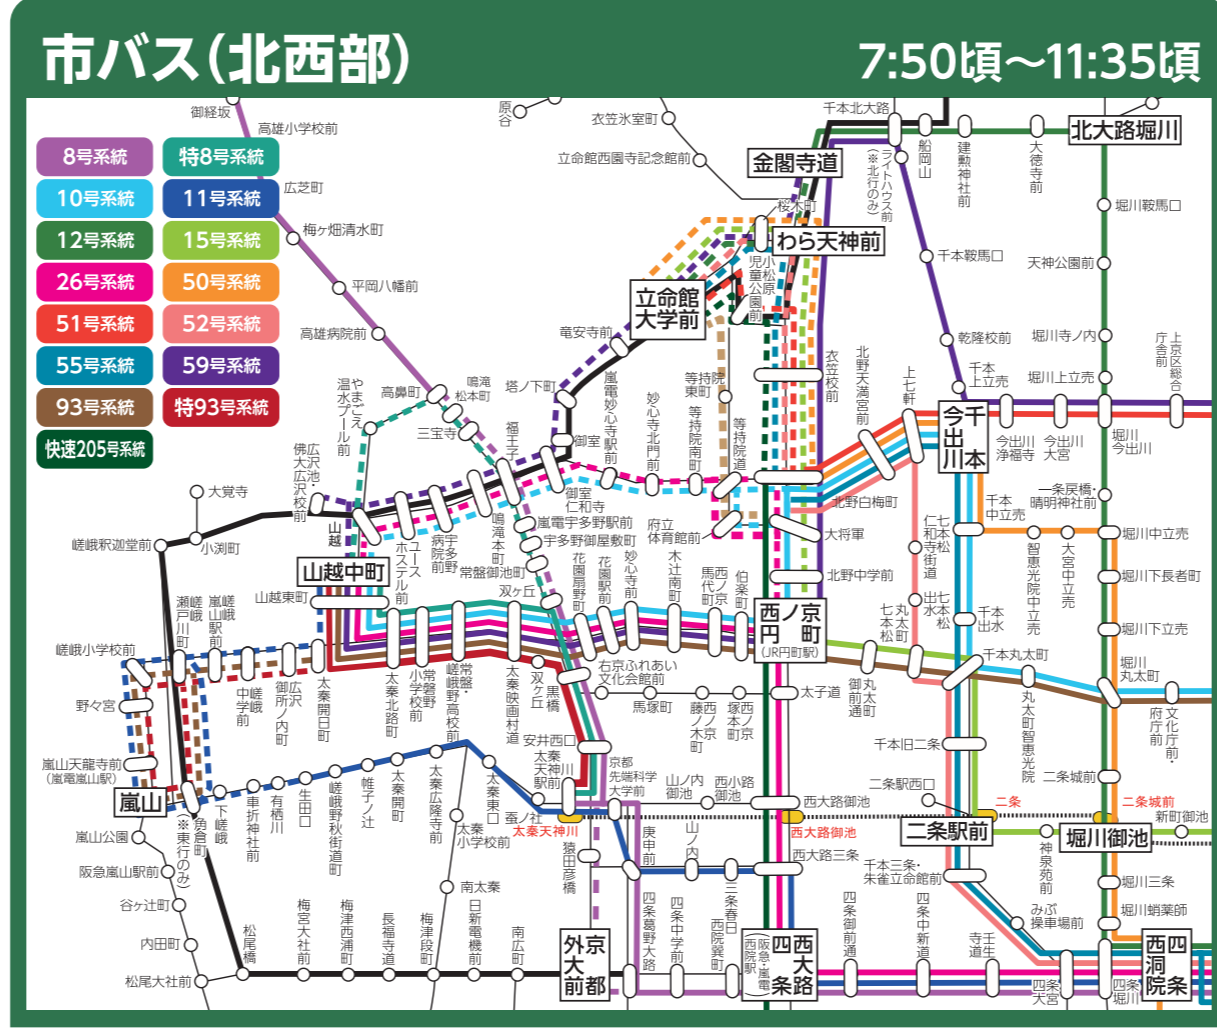

小学生との乗車で利用可!
市バスで「ノーマイカーデー!」

市バスで2つのお得をGET!

京都マラソン当日の始発から午後5時まで、市バスを保護者同伴でご利用の場合、乗務員1人につき小学生2人までの小児運賃が無料になります。

- ●保護者となる方の大人運賃のお支払いは問いません。(裏面の無料乗車券の利用時も適用されます。)
- ●市営地下鉄・民営バスではご利用いただけません。
- ●京都駅前から「西京極」への臨時便ではご利用いただけません。
- ●天候等の理由により大会が中止になった場合は市バスの経路変更は実施せず、通常運行しますので、小児運賃の無料化は行いません。

使い方
運賃支払の際に、乗務員へ「ノーマイカーデー!」とお知らせのうえ、大人運賃のみお支払いください。

京都バス・西日本ジェイアールバス・京阪バス・京阪京都交通バス

各区間の交通規制及びその前後の時間中

京都バス	17(京都駅～四條烏丸～[※:回のため停車しません。]～出町柳駅前/17(大原)18下り(京都駅前～[運休]—乗寺木/本町～大原)21・23(岩倉実相院～出町柳駅前～[運休]～四條河原町)32(広河原～京都産業大学前～[※:回のため停車しません。]～出町柳駅前)41-43(岩倉村松～出町柳駅前～[運休]～四條河原町)62-63-66(四條河原町～有栖川) [運休]～66(阪急嵐山駅前～62清滝/63音すず虫寺) ※有栖川～四條河原町、「京都市役所前」のバス停は休止 72-73-76(京都駅前～有栖川) [運休]～76(阪急嵐山駅前～72清滝/73音すず虫寺) 臨東山系統(京都駅～東山三条～[※:回]～百万遍～高野橋東詰)
【一時運休】	92(阪急嵐山駅前～清滝)・94(阪急嵐山駅前～大覚寺・清滝) 34-35(北大路バスターミナル～35市原/34城山)・臨丸太町系統(神宮丸太町ゆき)
京阪バス	56-56A(三条京阪～東山三条～[東大路通・今出川通は仁王門通・岡崎通・丸太町通・白川通に経路変更]～比叡平)
西日本ジェイアールバス	高雄-京北線は運休、ただし京都駅前～待持院道・周山・梅ノ尾までの臨時運行あり
京阪京都交通バス	21・21A(京都駅前～西大路五条～[西京極運動公園前・光華女子学園前は葛野大路通・七条通・葛野西通に経路変更]～桂坂中央京都成章高校)

※「雲ヶ畑バス～もくもく号」の午前便は運休(午後便は通常どおり)

★「京都市役所前」(寺町通御池北側)のバス停は休止します。

天候等の理由により大会が中止になった場合は経路変更は実施せず、通常運行します。