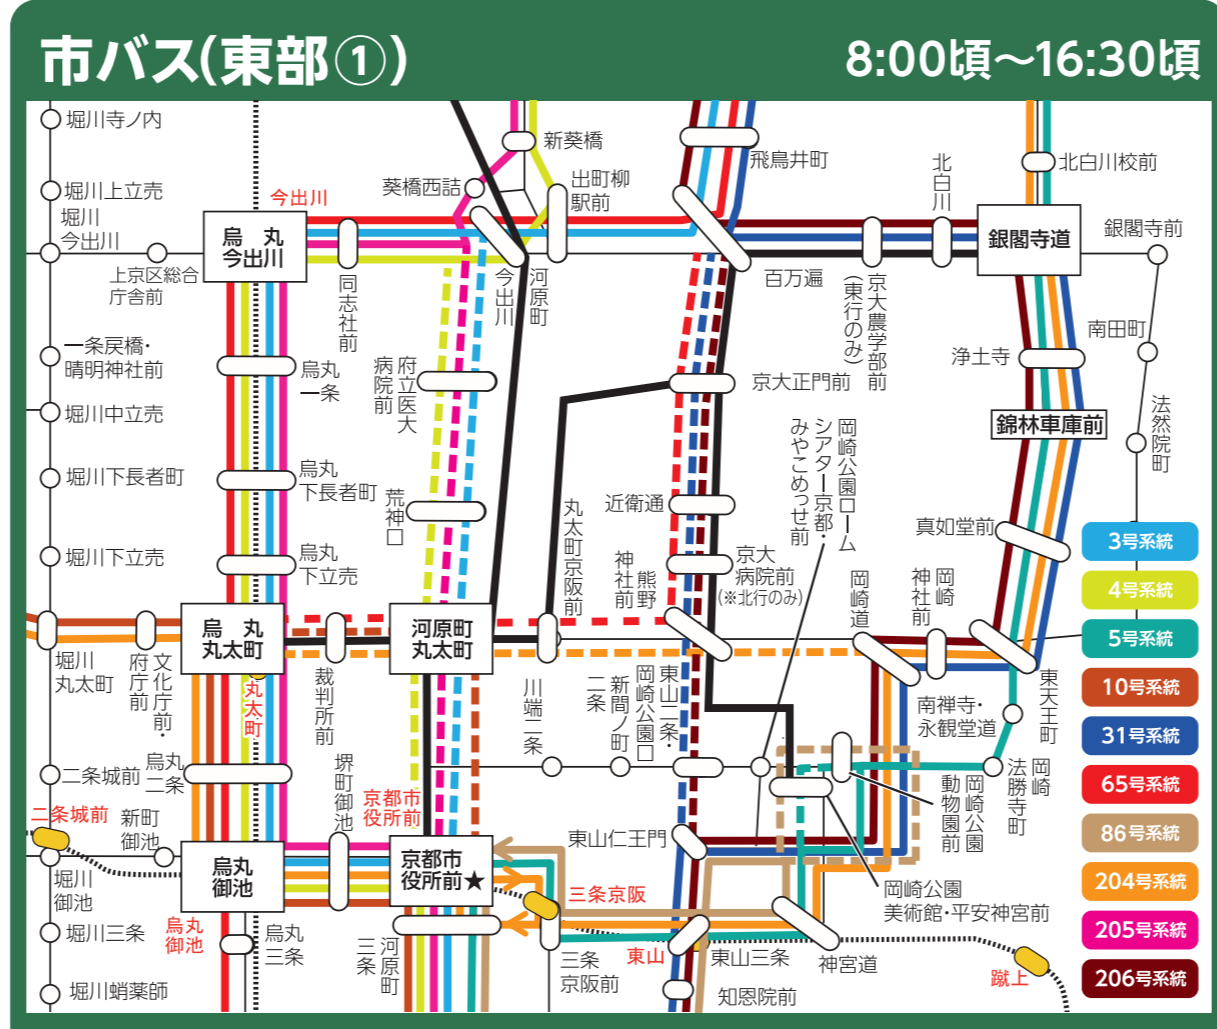

小学生との乗車で利用可!
市バスで「ノーマイカーデー!」

市バスで2つのお得をGET!

京都マラソン当日の始発から午後5時まで、市バスを保護者同伴でご利用の場合、乗務員1人につき小学生2人までの小児運賃が無料になります。

- ●保護者となる方の大人運賃のお支払いは問いません。(裏面の無料乗車券の利用時も適用されます。)
- ●市営地下鉄・民営バスではご利用いただけません。
- ●京都駅前から「西京極」への臨時便ではご利用いただけません。
- ●天候等の理由により大会が中止になった場合は市バスの経路変更は実施せず、通常運行しますので、小児運賃の無料化は行いません。

使い方
運賃支払の際に、乗務員へ「ノーマイカーデー!」とお知らせのうえ、大人運賃のみお支払いください。

京都バス・西日本ジェイアールバス・京阪バス・京阪京都交通バス

各区間の交通規制及びその前後の時間中

京都バス	17(京都駅～四條烏丸～[※:回のため停車しません。]～出町柳駅前/17(大原)18下り(京都駅前～[運休]—乗寺木/本町～大原)21・23(岩倉実相院～出町柳駅前～[運休]～四條河原町)32(広河原～京都産業大学前～[※:回のため停車しません。]～出町柳駅前)41-43(岩倉村松～出町柳駅前～[運休]～四條河原町)62-63-66(四條河原町～有栖川) [運休]～66(阪急嵐山駅前～62清滝/63音すず虫寺) ※有栖川～四條河原町、「京都市役所前」のバス停は休止 72-73-76(京都駅前～有栖川) [運休]～76(阪急嵐山駅前～72清滝/73音すず虫寺) 臨東山系統(京都駅～東山三条～[※:回]～百万遍～高野橋東詰)
【一時運休】	92(阪急嵐山駅前～清滝)・94(阪急嵐山駅前～大覚寺・清滝) 34-35(北大路バスターミナル～35市原/34城山)・臨丸太町系統(神宮丸太町ゆき)
京阪バス	56-56A(三条京阪～東山三条～[東大路通・今出川通は仁王門通・岡崎通・丸太町通・白川通に経路変更]～比叡平)
西日本ジェイアールバス	高雄-京北線は運休、ただし京都駅前～待持院道・周山・梅ノ尾までの臨時運行あり
京阪京都交通バス	21・21A(京都駅前～西大路五条～[西京極運動公園前・光華女子学園前は葛野大路通・七条通・葛野西通に経路変更]～桂坂中央京都成章高校)

※「雲ヶ畑バス～もくもく号」の午前便は運休(午後便は通常どおり)

★「京都市役所前」(寺町通御池北側)のバス停は休止します。

天候等の理由により大会が中止になった場合は経路変更は実施せず、通常運行します。