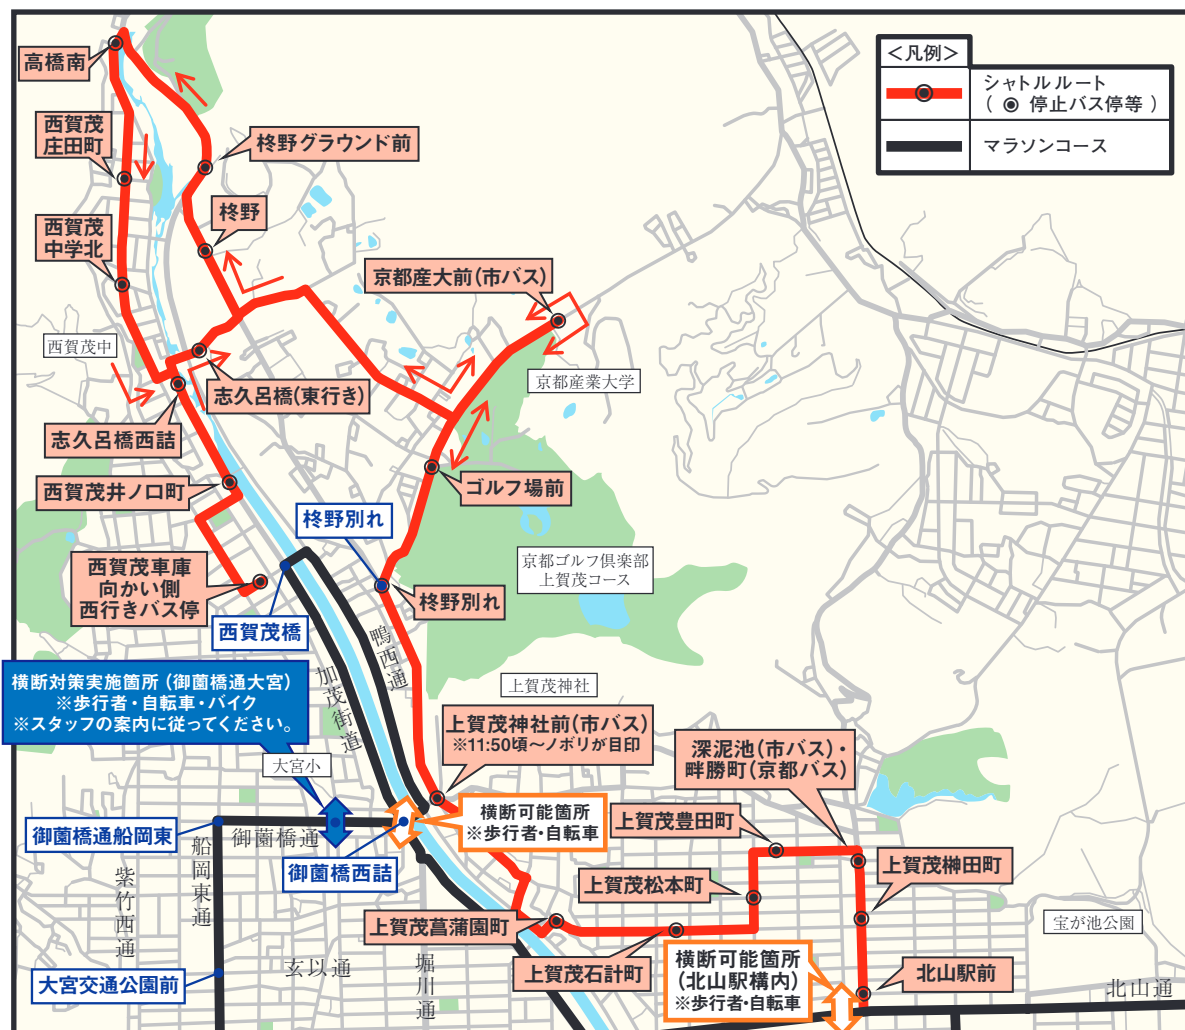

京都マラソンの開催に伴う交通規制により運休・経路変更する路線バスの代替手段として、**どなたでもご利用いただける無料シャトルタクシーを運行します。**

無料シャトルタクシー

運行日時 2月18日(日) 8:40頃～11:50頃

運行経路 西賀茂車庫前⇔京都産大前⇔北山駅前

所要予定時間 約28分

西賀茂車庫前⇒北山駅前【8:40頃～11:50頃の間、おおむね10分間隔で運行します。】

西賀茂車庫前 [始発8:40頃発、最終11:50頃発] ⇒西賀茂井ノ口町⇒志久呂橋西詰⇒志久呂橋⇒京都産大前⇒ゴルフ場前⇒柁野別れ⇒上賀茂神社前⇒上賀茂菖蒲園町⇒上賀茂石計町⇒上賀茂松本町⇒上賀茂豊田町⇒深泥池(市バス)・畔勝町(京都バス)⇒上賀茂榊田町⇒北山駅前

北山駅前⇒西賀茂車庫前【8:40頃～11:50頃の間、おおむね10分間隔で運行します。】

北山駅前 [始発8:40頃発、最終11:50頃発] ⇒上賀茂榊田町⇒深泥池(市バス)・畔勝町(京都バス)⇒上賀茂豊田町⇒上賀茂松本町⇒上賀茂石計町⇒上賀茂菖蒲園町⇒上賀茂神社前⇒柁野別れ⇒ゴルフ場前⇒京都産大前⇒柁野⇒柁野グラウンド前⇒高橋南⇒西賀茂庄田町⇒西賀茂中学北⇒西賀茂中⇒西賀茂井ノ口町⇒西賀茂車庫前

※上記とは別に、「上賀茂神社前⇔北山駅前」のみ走行するシャトルを約20分間隔で運行します。

※上記最終便出発後も、11:50頃～13:00頃までの間、「上賀茂神社前～北山駅前」の区間のみは、運行を継続します。

- シャトルタクシーの運行予定時間、所要予定時間、運行間隔については、おおよその目安であり、当日の交通状況等により遅れなどが発生する場合があります。
- シャトルタクシーは9人乗りとなっており、満員等ですぐにご乗車いただけないこともありますので、ご理解ご協力をよろしくお願い致します。
- 交通規制が解除され、路線バスの運行が再開された場合は、上記運行時間内であっても、シャトルタクシーを運行しないことがあります。