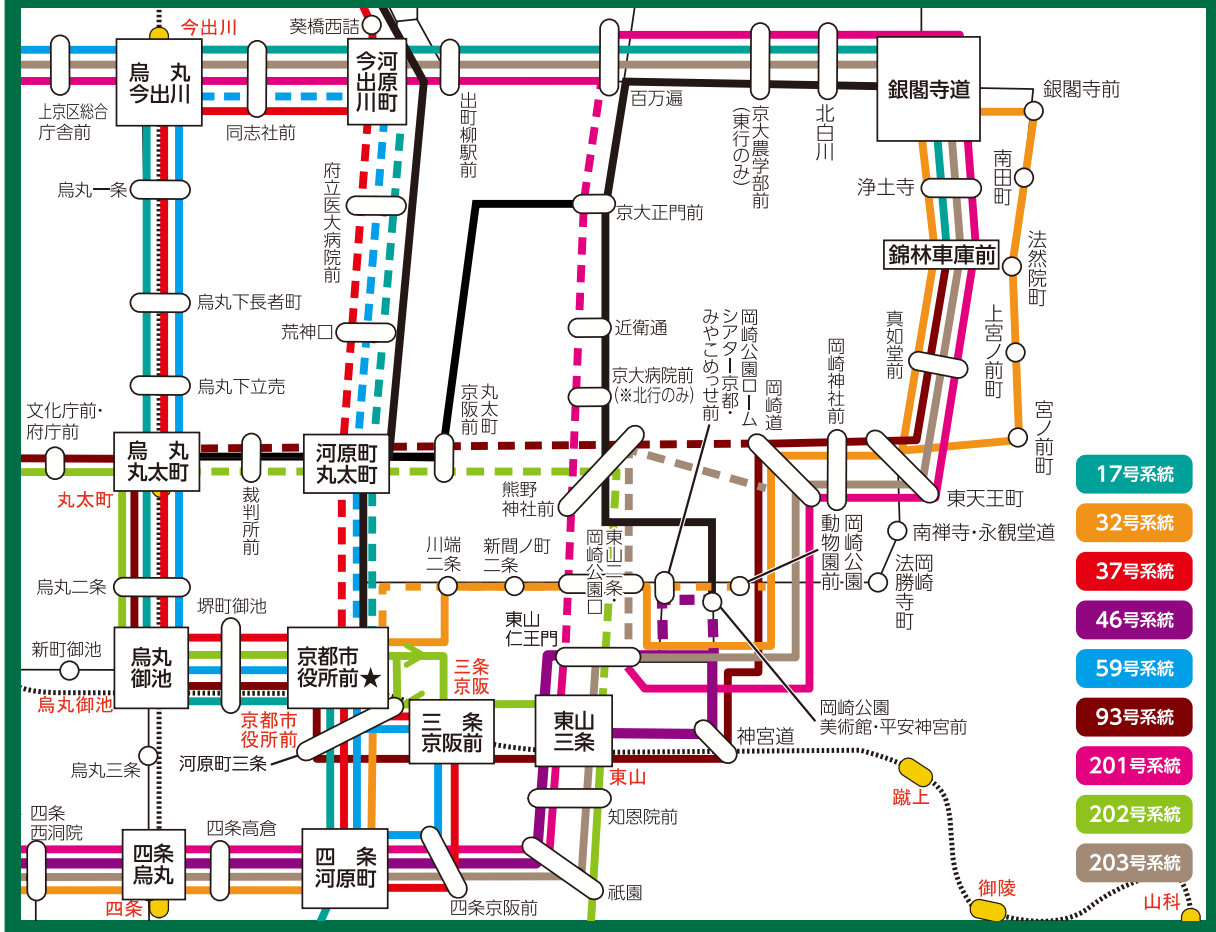

# 京都マラソン2024

## 開催中の路線バスの経路変更

### 市バス(東部②)

8:00頃~16:30頃

— 京都マラソン開催中の運行経路  
— マラソンコース

--- 京都マラソン開催中に運休となる区間  
● 地下鉄  
赤文字