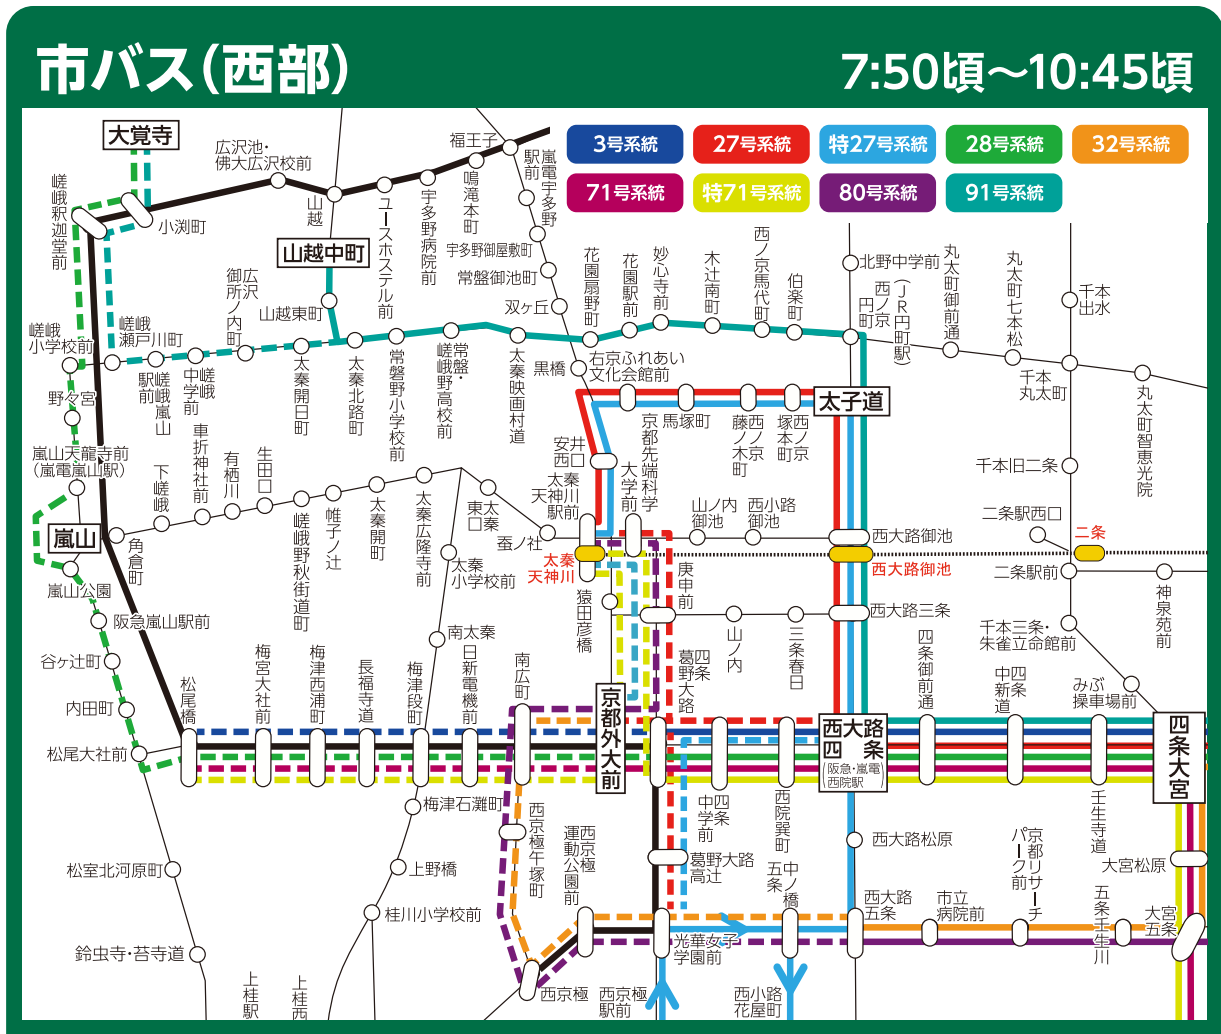

京都マラソン2024

開催中の路線バスの経路変更

— 京都マラソン開催中の運行経路

— マラソンコース

--- 京都マラソン開催中に運休となる区間

● 地下鉄

赤文字