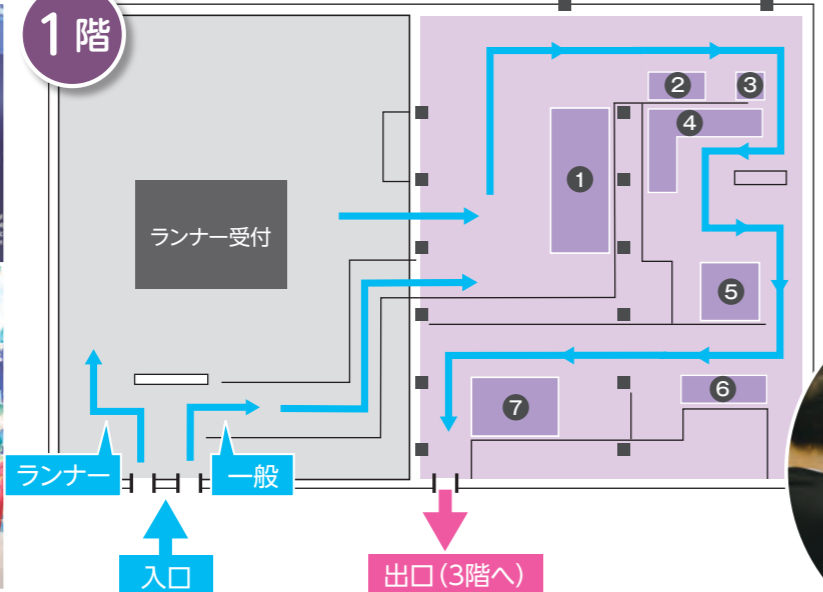

2月18日(日)はノーマイカーデーにご協力をお願いします。

WORLD MASTERS GAMES 2027 KANSAI JAPAN AIMS スポーツクリ Big DO YOU KYOTO 2050 JAAP Road Race

京都マラソン2024

おこしやす広場

会場 / みやこめッセ ※入場無料:どなたでも入場できます。

2/16(金) 11:30~20:00 (最終入場) | 2/17(土) 10:30~19:00 (最終入場)