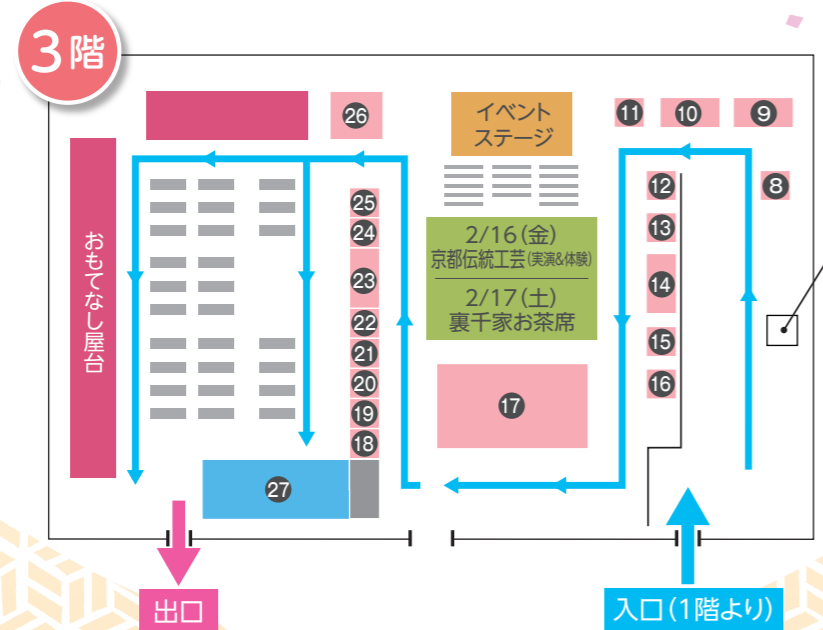

JR京都駅発
スタート会場直行バス
(臨時バス)
チケット売場